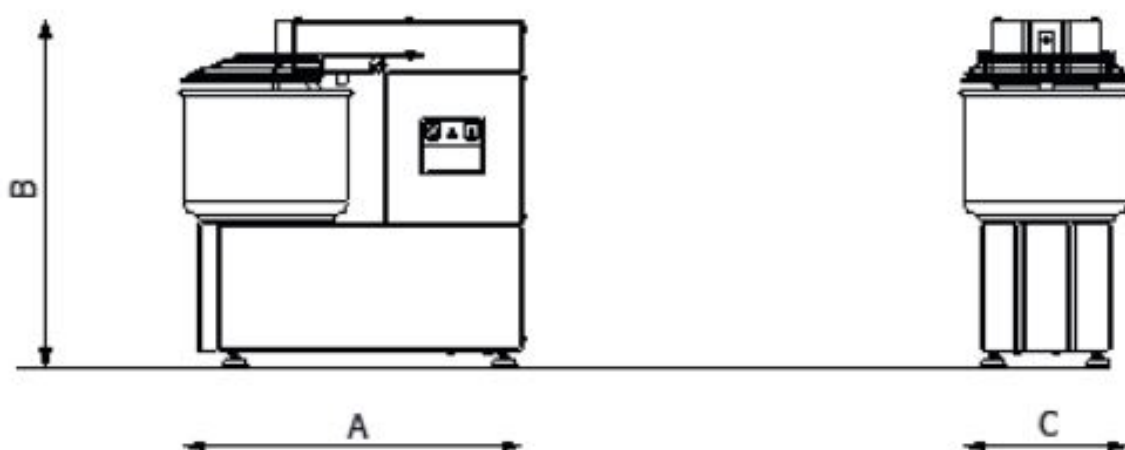

Hnětač těsta jednorychlostní neodnímatelná nádoba 20 l 230 V

Model	Sap kód	00009999
HTF 20	Skupina artiklů	Hnětače těsta

HTF7; HTF10